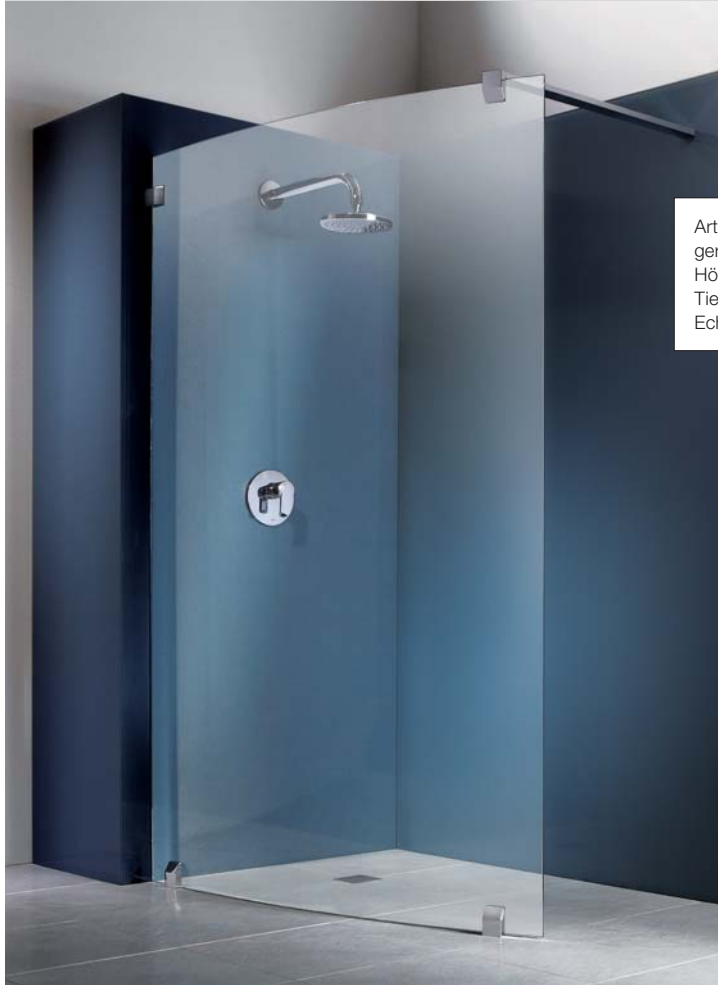

Artweger[®]
Die feinere ART im Bad

GRENZENLOS DUSCHEN. IN DER NEUEN

ARTWEGER

WALK>IN

Artweger Walk In
Höhe: 204 cm, Breite: 140 cm
Tiefe: 90 cm
Echtglas hell, Profile Chrom

GRENZENLOS DUSCHEN

Für alle Glücklichen, die mehr Platz im Bad haben als andere, ist die neue Artweger Walk In mit ihrem konsequent klaren Design eine der elegantesten Möglichkeiten für großzügiges Duschvergnügen. Viel Glas und sonst (fast) gar nichts - das gibt's ja schon länger. Überzeugend sind wie immer die Details - denn die Artweger Walk In ist viel mehr als einfach eine Dusche ohne Tür!

Der Stabilisator der Artweger Walk In - perfekter Halt in attraktiver Optik.

Artweger Walk In
mit Seitenwand
Höhe: 204 cm, Gesamtbreite: 170 cm
Tiefe: 90 cm
Echtglas hell, Profile Chrom

ARTWEGER WALK>IN

Artweger Walk In
gerundet
Höhe: 204 cm, Breite: 130 cm
Tiefe: 90 cm
Echtglas hell, Profile Chrom

GRENZENLOSE FREUDE

Die Artweger Walk In ist eine barrierefreie Dusche reinsten Wassers - ohne Tür, ohne Schwelle und auf Wunsch auch ohne Duschanne! Sie wird direkt auf den Boden gesetzt - egal ob Fliese, Stein oder auf einen anderen Boden Ihrer Wahl. Die unteren Befestigungselemente dienen als sichere Auflage für die Glasscheibe.

Kompromissloses Design und elegante Transparenz - die Artweger Walk In, hier mit gerundetem Glas.

Optimale Sicherheit - die unteren Befestigungselemente dienen als sichere Auflage für die Glasscheibe.

Die eleganten Wandanschlüsselemente sind verstellbar und erlauben eine besonders präzise Montage.