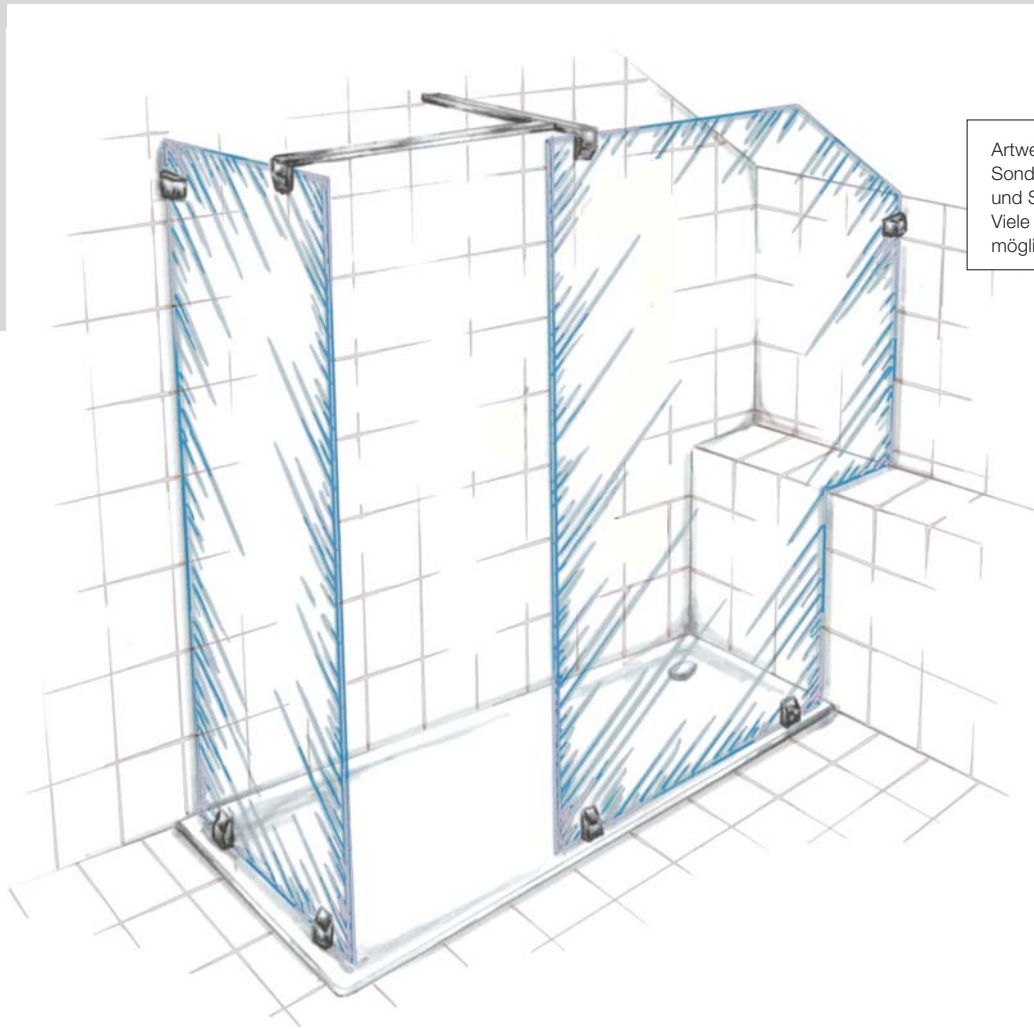

Artweger Walk In
gerundet
Höhe: 204 cm, Breite: 130 cm
Tiefe: 90 cm
Echtglas hell, Profile Chrom

GRENZENLOSE FREUDE

Die Artweger Walk In ist eine barrierefreie Dusche reinsten Wassers - ohne Tür, ohne Schwelle und auf Wunsch auch ohne Duschanne! Sie wird direkt auf den Boden gesetzt - egal ob Fliese, Stein oder auf einen anderen Boden Ihrer Wahl. Die unteren Befestigungselemente dienen als sichere Auflage für die Glasscheibe.

Kompromissloses Design und elegante Transparenz - die Artweger Walk In, hier mit gerundetem Glas.

Optimale Sicherheit - die unteren Befestigungselemente dienen als sichere Auflage für die Glasscheibe.

Die eleganten Wandanschlüsselemente sind verstellbar und erlauben eine besonders präzise Montage.

ARTWEGER WALK>IN

Artweger Walk In
freistehend
Höhe: 204 cm, Breite: 140 cm
Tiefe: 90 cm
Echtglas hell, Profile Chrom

Artweger Walk In
Sonderanfertigung mit Dachschräge
und Sockelaussparung.
Viele individuelle Einbaulösungen sind
möglich!